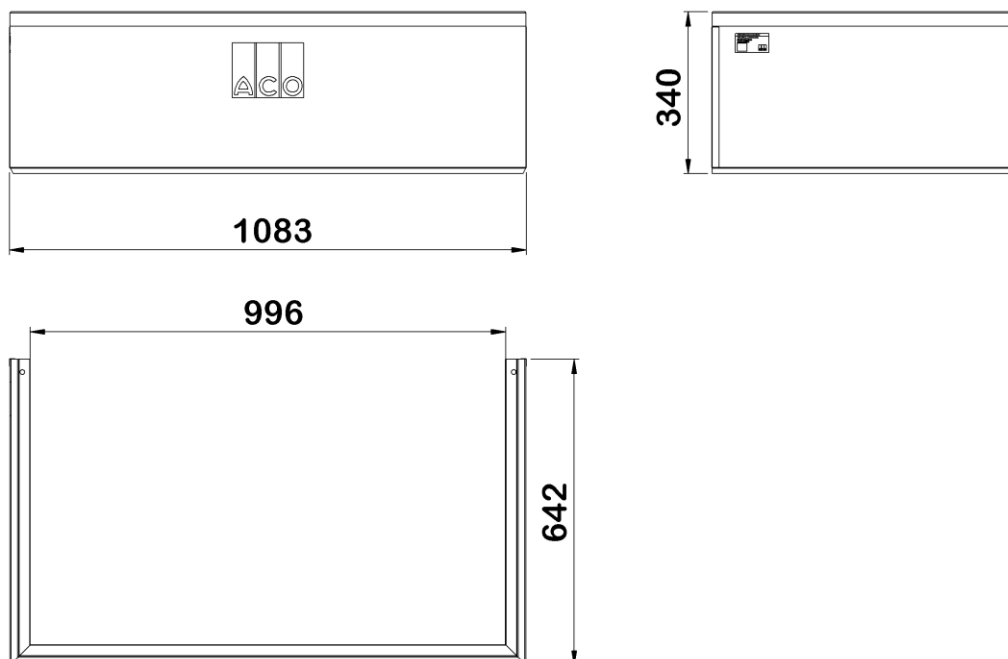

## Rehausse réglable 600x1000mm / kit de montage

## Avantages

- Robuste : rehausse en Polypropylène renforcé de fibre de verre
- Luminosité maximale : matériau parfaitement lisse et blanc, continuité avec la coque de la cour anglaise
- Esthétisme : feuillure grise en surface en harmonie avec la couleur de la grille
- Installation simple et rapide : kit de montage inclus, vissage par l'intérieur et hauteur réglable en continu, même après l'installation
- Stabilité : angles soudés et renfort en acier intégré

## Description produit

- Complément des cours anglaises permettant d'éclairer une fenêtre profondément enterrée en sous sol
- Facilement découpable
- Adapté aux cours anglaises ACO de dimensions 100x60 cm

## Données techniques

Article	Profondeur (mm)	Largeur extérieure (mm)	Largeur (mm)	Hauteur (mm)	Poids (kg)
315907	642	1083	996	340	6,4