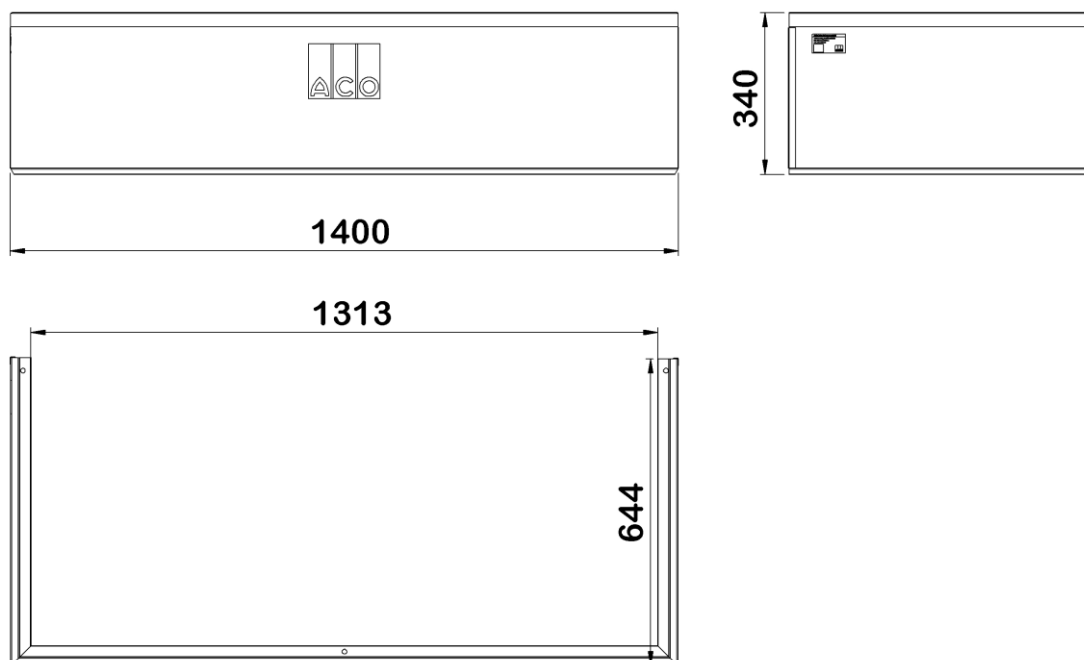

Rehausse réglable 600x1250mm / kit de montage

Informations produit

Avantages

- Robuste : rehausse en Polypropylène renforcé de fibre de verre
- Luminosité maximale : matériau parfaitement lisse et blanc, continuité avec la coque de la cour anglaise
- Esthétisme : feuillure grise en surface en harmonie avec la couleur de la grille
- Installation simple et rapide : kit de montage inclus, vissage par l'intérieur et hauteur réglable en continu, même après l'installation
- Stabilité : angles soudés et renfort en acier intégré

Description produit

- Complément des cours anglaises permettant d'éclairer une fenêtre profondément enterrée en sous sol
- Facilement découpable
- Adapté aux cours anglaises ACO de dimensions 125x60 cm

Combinaison possible avec :

- 1 rehausse fixe supplémentaire

Données techniques

Article	Profondeur (mm)	Largeur extérieure (mm)	Largeur (mm)	Hauteur (mm)	Poids (kg)
315908	644	1400	1313	340	7,1