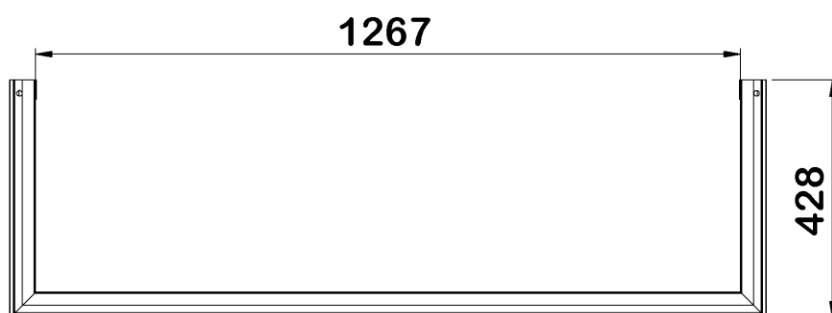

Rehausse fixe 400x1250mm / kit de montage

Informations produit

Avantages

- Robuste : rehausse en Polypropylène renforcé de fibre de verre
- Luminosité maximale : matériau parfaitement lisse et blanc, continuité parfaite avec la coque de la cour anglaise
- Esthétisme : feuillure grise en surface en harmonie avec la couleur de la grille
- Installation simple et rapide : kit de montage inclus, vissage sur la cour anglaise par l'extérieur et ajout d'une rehausse supplémentaire par simple clipsage
- Stabilité : renforcement intégré dans la structure et profilé mural

Description produit

- Complément des cours anglaises permettant d'éclairer une fenêtre profondément enterrée en sous sol
- Facilement découpable
- Adapté aux cours anglaises ACO de dimensions 125x40 cm

Combinaisons possibles avec :

- 2 rehausse fixes supplémentaires
- 1 rehausse ajustable supplémentaire
- 1 rehausse fixe et 1 rehausse ajustable supplémentaire

Données techniques

Article	Profondeur (mm)	Largeur extérieure (mm)	Largeur (mm)	Hauteur (mm)	Poids (kg)
315913	428	1360	1267	294	8,9