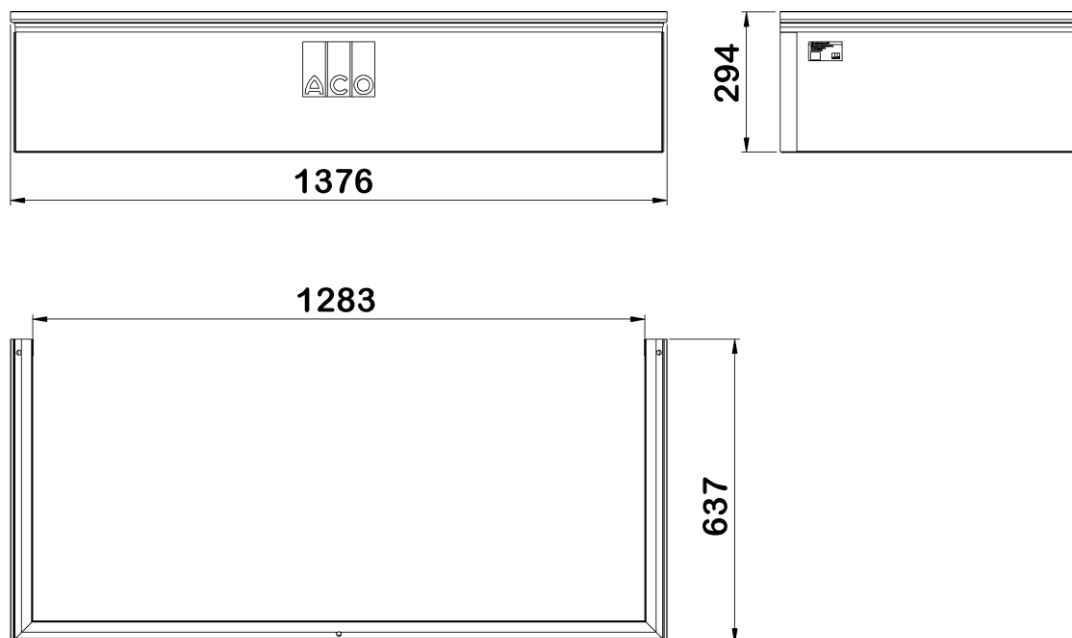

Rehausse fixe 600x1250mm / kit de montage

Informations produit

Avantages

- Robuste : rehausse en Polypropylène renforcé de fibre de verre
- Luminosité maximale : matériau parfaitement lisse et blanc, continuité parfaite avec la coque de la cour anglaise
- Esthétisme : feuillure grise en surface en harmonie avec la couleur de la grille
- Installation simple et rapide : kit de montage inclus, vissage sur la cour anglaise par l'extérieur et ajout d'une rehausse supplémentaire par simple clipsage
- Stabilité : renforcement intégré dans la structure et profilé mural

Description produit

- Complément des cours anglaises permettant d'éclairer une fenêtre profondément enterrée en sous sol
- Facilement découpable
- Adapté aux cours anglaises ACO de dimensions 125x60 cm

Combinaisons possibles avec :

- 2 rehausse fixes supplémentaires
- 1 rehausse ajustable supplémentaire
- 1 rehausse fixe et 1 rehausse ajustable supplémentaire

Données techniques

Article	Profondeur (mm)	Largeur extérieure (mm)	Largeur (mm)	Hauteur (mm)	Poids (kg)
315919	637	1376	1283	294	10,2