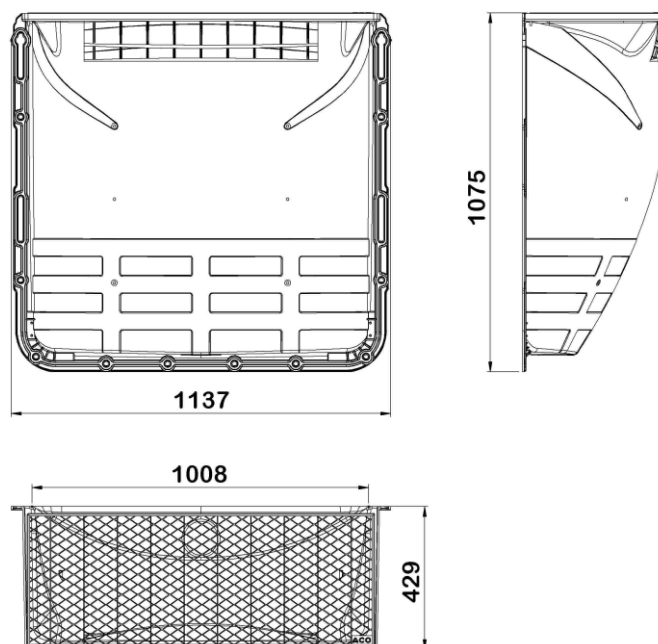

## Cour anglaise 1000x1000x400mm / grille métal déployé / piéton / kit de montage

## Avantages

- Robuste : coque en Polypropylène renforcé de fibre de verre
- Luminosité maximale : matériau parfaitement lisse et blanc
- Esthétisme : grille en accord avec l'aménagement extérieur
- Installation simple et rapide : kit de montage inclus et encoches permettant un ajustement en hauteur des fixations
- Sécurité : fixation de la grille par un système anti-effraction
- Orifice d'évacuation prêt à être raccordé au système de drainage existant
- Usage piéton

## Description produit

- Système d'apport de lumière pour les pièces en sous-sol
- Adapté à une fenêtre de 100x100 cm (largeur x hauteur)
- Grille métal déployé en acier galvanisé, fente de 22 mm
- Kit de fixation avec système anti-effraction et notice de pose

## Données techniques

| Article | Profondeur (mm) | Largeur extérieure (mm) | Largeur (mm) | Hauteur (mm) | Poids (kg) |
|---------|-----------------|-------------------------|--------------|--------------|------------|
| 35602   | 429             | 1137                    | 1008         | 1075         | 12,6       |