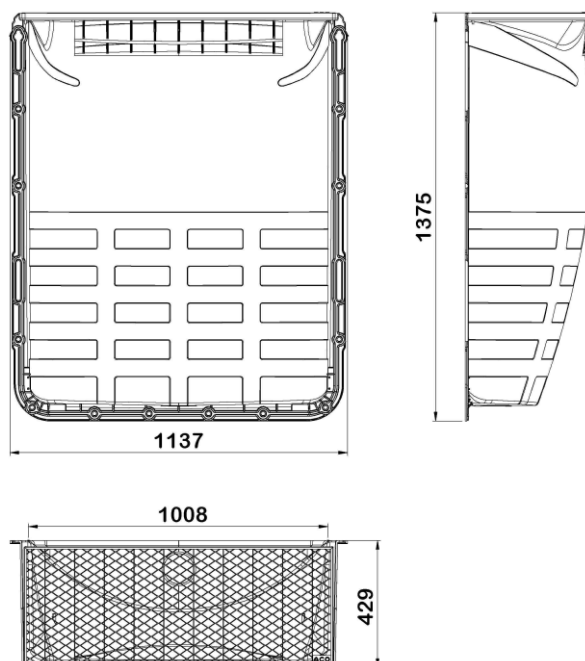

Cour anglaise 1000x1300x400mm / grille métal déployé / piéton / kit de montage

Informations produit

Avantages

- Robuste : coque en Polypropylène renforcé de fibre de verre
- Luminosité maximale : matériau parfaitement lisse et blanc
- Esthétisme : grille en accord avec l'aménagement extérieur
- Installation simple et rapide : kit de montage inclus et encoches permettant un ajustement en hauteur des fixations
- Sécurité : fixation de la grille par un système anti-effraction
- Orifice d'évacuation prêt à être raccordé au système de drainage existant
- Usage piéton

Description produit

- Système d'apport de lumière pour les pièces en sous-sol
- Adapté à une fenêtre de 100x130 cm (largeur x hauteur)
- Grille métal déployé en acier galvanisé, fente de 22 mm
- Kit de fixation avec système anti-effraction et notice de pose

Options disponibles :

- siphon avec clapet anti-retour et crépine
- rehausses fixes ou ajustable

Données techniques

Article	Profondeur (mm)	Largeur extérieure (mm)	Largeur (mm)	Hauteur (mm)	Poids (kg)
35603	429	1137	1008	1375	16,6