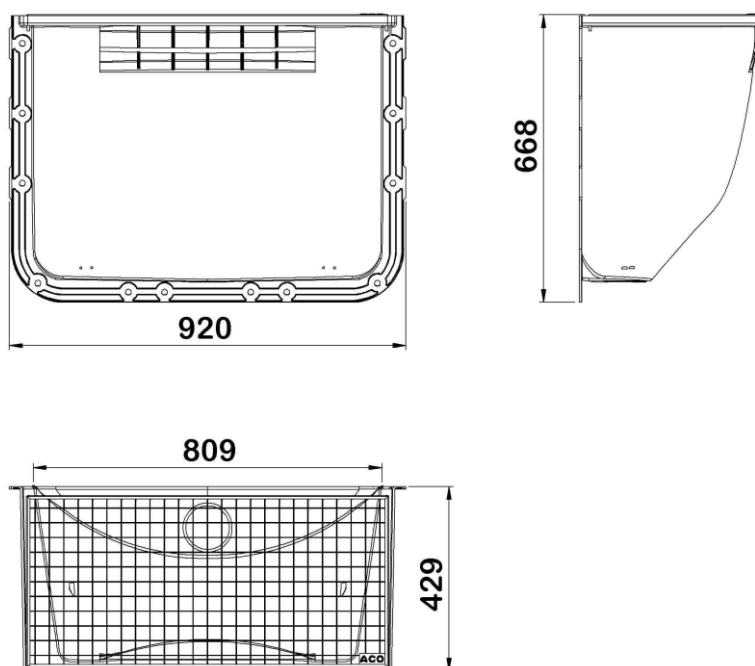

Cour anglaise 800x600x400mm / grille caillebotis maille 30x30mm / piéton / kit de montage

Informations produit

Avantages

- Robuste : coque en Polypropylène renforcé de fibre de verre
- Luminosité maximale : matériau parfaitement lisse et blanc
- Esthétisme : grille en accord avec l'aménagement extérieur
- Installation simple et rapide : kit de montage inclus
- Sécurité : fixation de la grille par un système anti-effraction
- Orifice d'évacuation prêt à être raccordé au système de drainage existant
- Usage piéton

Description produit

- Système d'apport de lumière pour les pièces en sous-sol
- Adapté à une fenêtre de 80x60 cm (largeur x hauteur)
- Grille caillebotis en acier galvanisé, maille 30x30 mm
- Kit de fixation avec système anti-effraction et notice de pose

Options disponibles :

- siphon avec clapet anti-retour et crépine
- rehausses fixes ou ajustable

Données techniques

Article	Profondeur (mm)	Largeur extérieure (mm)	Largeur (mm)	Hauteur (mm)	Poids (kg)
35604	429	920	809	668	10,8