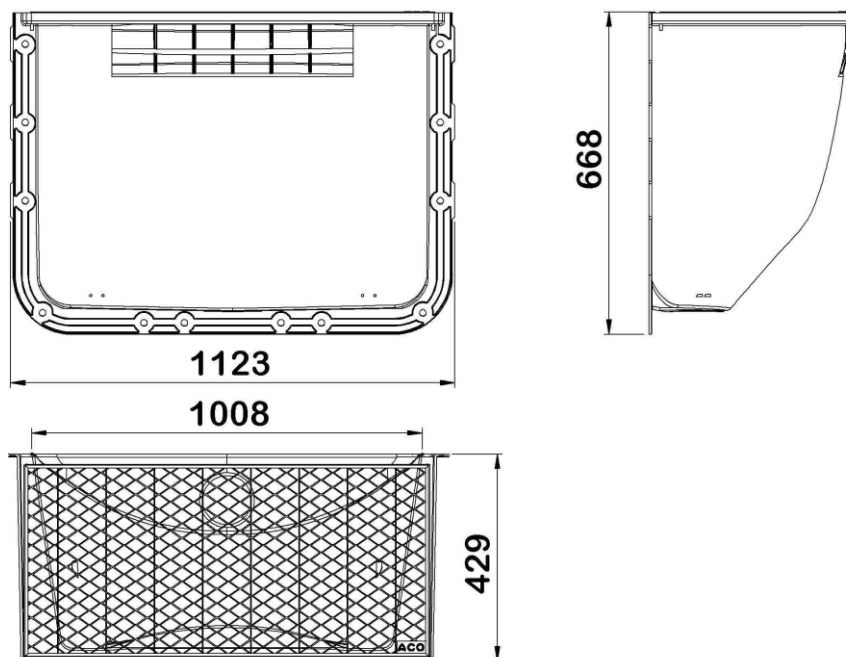

Informations produit

Avantages

- Robuste : coque en Polypropylène renforcé de fibre de verre
- Luminosité maximale : matériau parfaitement lisse et blanc
- Esthétisme : grille en accord avec l'aménagement extérieur
- Installation simple et rapide : kit de montage inclus
- Sécurité : fixation de la grille par un système anti-effraction
- Orifice d'évacuation prêt à être raccordé au système de drainage existant
- Usage piéton

Description produit

- Système d'apport de lumière pour les pièces en sous-sol
- Adapté à une fenêtre de 100x60 cm (largeur x hauteur)
- Grille caillebotis en acier galvanisé, maille 30x30 mm
- Kit de fixation avec système anti-effraction et notice de pose

Options disponibles :

- siphon avec clapet anti-retour et crépine
- rehausse fixes ou ajustable

Données techniques

Article	Profondeur (mm)	Largeur extérieure (mm)	Largeur (mm)	Hauteur (mm)	Poids (kg)
35605	429	1123	1008	668	12,8