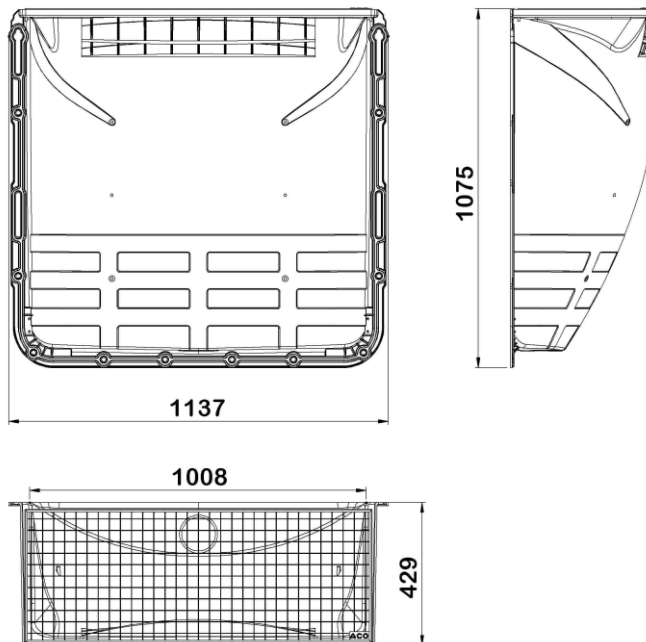

## Avantages

- Robuste : coque en Polypropylène renforcé de fibre de verre
- Luminosité maximale : matériau parfaitement lisse et blanc
- Esthétisme : grille en accord avec l'aménagement extérieur
- Installation simple et rapide : kit de montage inclus et encoches permettant un ajustement en hauteur des fixations
- Sécurité : fixation de la grille par un système anti-effraction
- Orifice d'évacuation prêt à être raccordé au système de drainage existant
- Usage piéton

## Description produit

- Système d'apport de lumière pour les pièces en sous-sol
- Adapté à une fenêtre de 100x100 cm (largeur x hauteur)
- Grille caillebotis en acier galvanisé, maille 30x30 mm
- Kit de fixation avec système anti-effraction et notice de pose

## Données techniques

Article	Profondeur (mm)	Largeur extérieure (mm)	Largeur (mm)	Hauteur (mm)	Poids (kg)
35606	429	1137	1008	1075	15,5