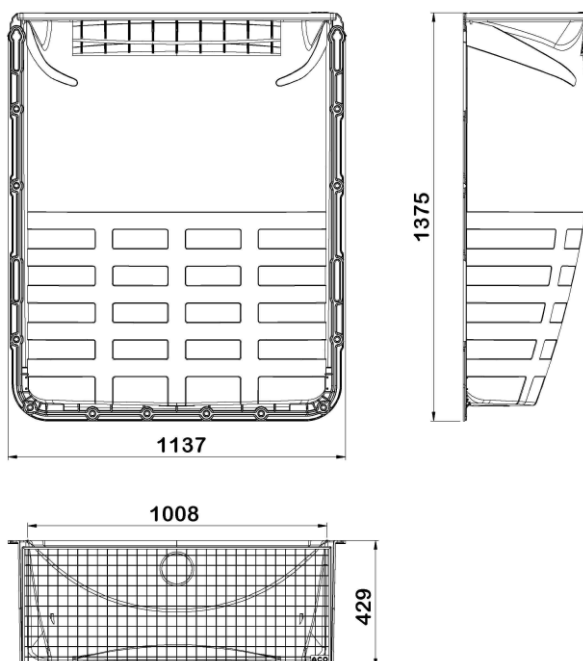

Cour anglaise 1000x1300x400mm / grille caillebotis maille 30x30mm / piéton / kit de montage

Informations produit

Avantages

- Robuste : coque en Polypropylène renforcé de fibre de verre
- Luminosité maximale : matériau parfaitement lisse et blanc
- Esthétisme : grille en accord avec l'aménagement extérieur
- Installation simple et rapide : kit de montage inclus et encoches permettant un ajustement en hauteur des fixations
- Sécurité : fixation de la grille par un système anti-effraction
- Orifice d'évacuation prêt à être raccordé au système de drainage existant
- Usage piéton

Description produit

- Système d'apport de lumière pour les pièces en sous-sol
- Adapté à une fenêtre de 100x130 cm (largeur x hauteur)
- Grille caillebotis en acier galvanisé, maille 30x30 mm
- Kit de fixation avec système anti-effraction et notice de pose

Options disponibles :

- siphon avec clapet anti-retour et crépine
- rehausses fixes ou ajustable

Données techniques

Article	Profondeur (mm)	Largeur extérieure (mm)	Largeur (mm)	Hauteur (mm)	Poids (kg)
35607	429	1137	1008	1375	19,5