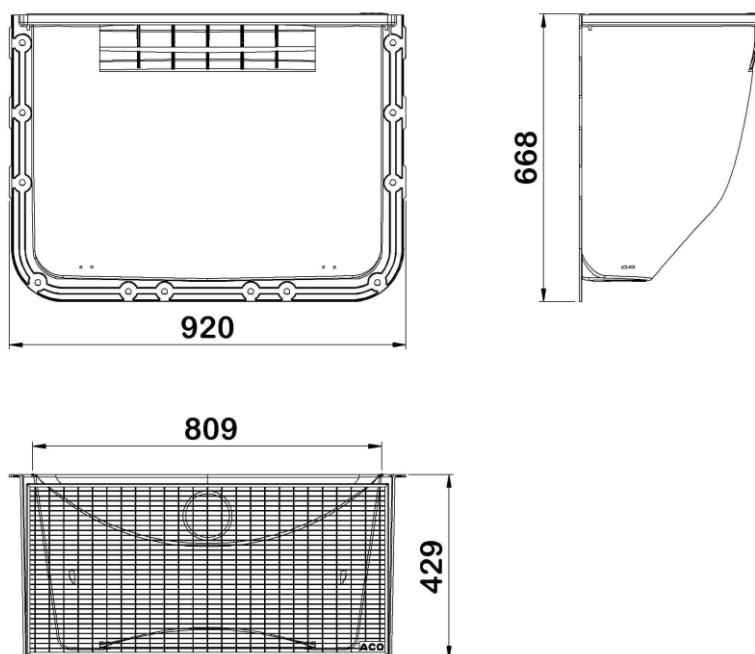

Cour anglaise 800x600x400mm / grille caillebotis maille 30x10mm / piéton / kit de montage

Informations produit

Avantages

- Robuste : coque en Polypropylène renforcé de fibre de verre
- Luminosité maximale : matériau parfaitement lisse et blanc
- Esthétisme : grille en accord avec l'aménagement extérieur
- Installation simple et rapide : kit de montage inclus
- Sécurité : fixation de la grille par un système anti-effraction
- Orifice d'évacuation prêt à être raccordé au système de drainage existant
- Accès PMR
- Usage piéton

Description produit

- Système d'apport de lumière pour les pièces en sous-sol
- Adapté à une fenêtre de 80x60 cm (largeur x hauteur)
- Grille caillebotis en acier galvanisé, maille 30x10 mm
- Kit de fixation avec système anti-effraction et notice de pose

Options disponibles :

- siphon avec clapet anti-retour et crépine
- rehausses fixes ou ajustable

Données techniques

Article	Profondeur (mm)	Largeur extérieure (mm)	Largeur (mm)	Hauteur (mm)	Poids (kg)
35608	429	920	809	668	13,4