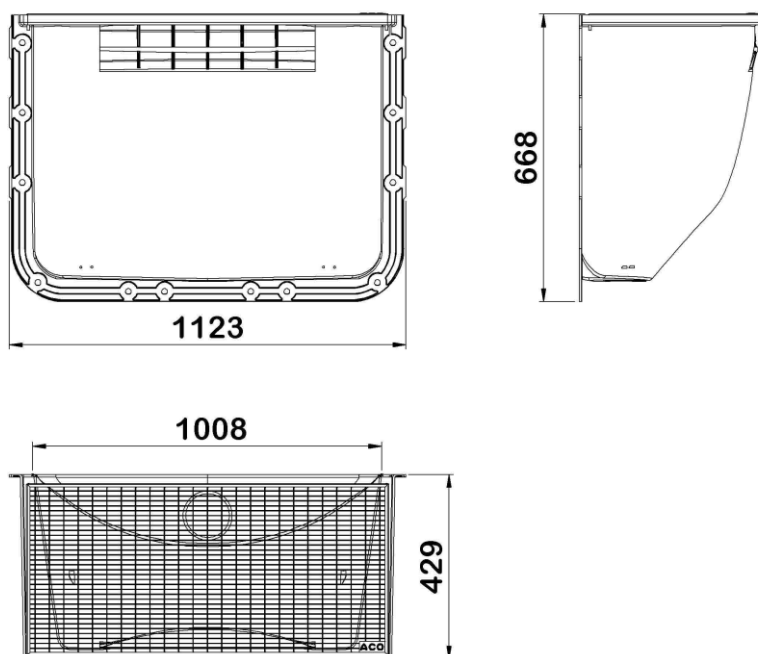

## Cour anglaise 1000x600x400mm / grille caillebotis maille 30x10mm / piédon / kit de montage

## Avantages

- Robuste : coque en Polypropylène renforcé de fibre de verre
- Luminosité maximale : matériau parfaitement lisse et blanc
- Esthétisme : grille en accord avec l'aménagement extérieur
- Installation simple et rapide : kit de montage inclus
- Sécurité : fixation de la grille par un système anti-effraction
- Orifice d'évacuation prêt à être raccordé au système de drainage existant
- Accès PMR
- Usage piéton

## Description produit

- Système d'apport de lumière pour les pièces en sous-sol
- Adapté à une fenêtre de 100x60 cm (largeur x hauteur)
- Grille caillebotis en acier galvanisé, maille 30x10 mm
- Kit de fixation avec système anti-effraction et notice de pose

## Données techniques

Article	Profondeur (mm)	Largeur extérieure (mm)	Largeur (mm)	Hauteur (mm)	Poids (kg)
35609	429	1123	1008	668	14,9