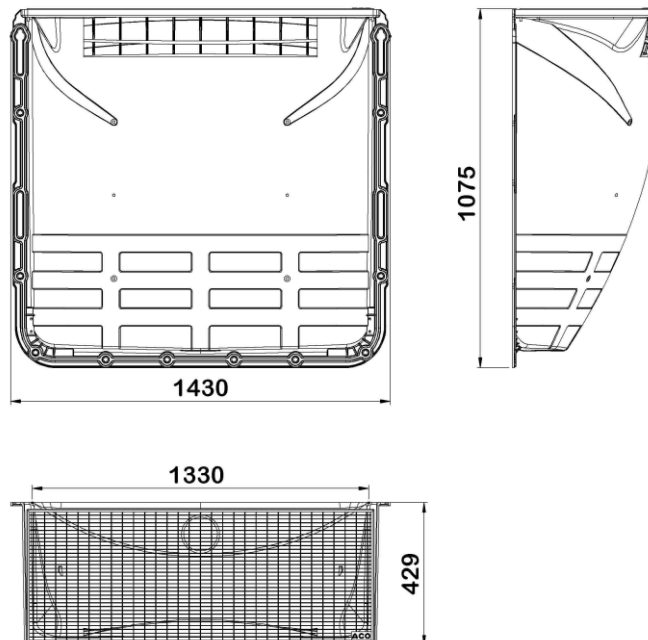

Informations produit

Avantages

- Robuste : coque en Polypropylène renforcé de fibre de verre
- Luminosité maximale : matériau parfaitement lisse et blanc
- Esthétisme : grille en accord avec l'aménagement extérieur
- Installation simple et rapide : kit de montage inclus
- Sécurité : fixation de la grille par un système anti-effraction
- Orifice d'évacuation prêt à être raccordé au système de drainage existant
- Accès PMR
- Usage piéton

Description produit

- Système d'apport de lumière pour les pièces en sous-sol
- Adapté à une fenêtre de 125x100 cm (largeur x hauteur)
- Grille caillebotis en acier galvanisé, maille 30x10 mm
- Kit de fixation avec système anti-effraction et notice de pose

Options disponibles :

- siphon avec clapet anti-retour et crépine
- rehausses fixes ou ajustable

Données techniques

Article	Profondeur (mm)	Largeur extérieure (mm)	Largeur (mm)	Hauteur (mm)	Poids (kg)
35906	429	1430	1330	1075	26,2