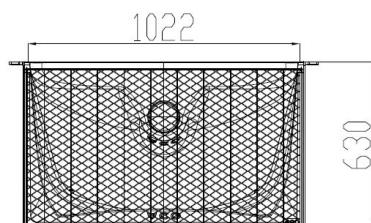

Cour anglaise 1000x1000x600mm / grille métal déployé / piéton / kit de montage

Informations produit

Avantages

- Robuste : coque en Polypropylène renforcé de fibre de verre
- Stabilité : rainures de renforcement
- Luminosité maximale : matériau parfaitement lisse et blanc
- Esthétisme : grille en accord avec l'aménagement extérieur
- Installation simple et rapide grâce à un ajustement en hauteur : l'épaulement de fixation comporte deux plages de réglage permettant une souplesse d'ajustement en hauteur jusqu'à 28 cm, kit de montage inclus
- Sécurité : fixation de la grille par un système anti-effraction
- Orifice d'évacuation prêt à être raccordé au système de drainage existant
- Usage piéton

Description produit

- Système d'apport de lumière pour les pièces en sous-sol
- Adapté à une fenêtre de 100x100 cm (largeur x hauteur)
- Grille métal déployé en acier galvanisé, fente de 22 mm
- Kit de fixation avec système anti-effraction et notice de pose

Options disponibles :

- siphon avec clapet anti-retour et crépine
- rehausses fixes ou ajustable

Données techniques

Article	Profondeur (mm)	Largeur extérieure (mm)	Largeur (mm)	Hauteur (mm)	Poids (kg)
375008	630	1164	1022	1065	16,8