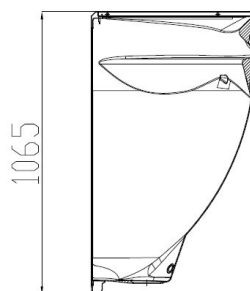

Cour anglaise 1000x1000x600mm / grille métal déployé / piéton / kit de montage

Informations produit

Avantages

- Robuste : coque en Polypropylène renforcé de fibre de verre
- Stabilité : rainures de renforcement
- Luminosité maximale : matériau parfaitement lisse et blanc
- Esthétisme : grille en accord avec l'aménagement extérieur
- Installation simple et rapide grâce à un ajustement en hauteur : l'épaulement de fixation comporte deux plages de réglage permettant une souplesse d'ajustement en hauteur jusqu'à 28 cm, kit de montage inclus
- Sécurité : fixation de la grille par un système anti-effraction
- Orifice d'évacuation prêt à être raccordé au système de drainage existant
- Usage piéton

Description produit

- Système d'apport de lumière pour les pièces en sous-sol
- Adapté à une fenêtre de 100x100 cm (largeur x hauteur)
- Grille métal déployé en acier galvanisé, fente de 22 mm
- Kit de fixation avec système anti-effraction et notice de pose

Options disponibles :

- siphon avec clapet anti-retour et crépine
- rehausses fixes ou ajustable

Données techniques

Article	Profondeur (mm)	Largeur extérieure (mm)	Largeur (mm)	Hauteur (mm)	Poids (kg)
375008	630	1164	1022	1065	16,8