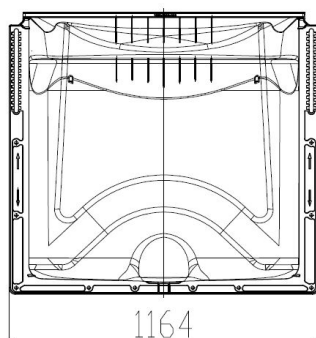

Cour anglaise 1000x1000x600mm / grille métal déployé / piéton / kit de montage

Informations produit

Avantages

- Robuste : coque en Polypropylène renforcé de fibre de verre
- Stabilité : rainures de renforcement
- Luminosité maximale : matériau parfaitement lisse et blanc
- Esthétisme : grille en accord avec l'aménagement extérieur
- Installation simple et rapide grâce à un ajustement en hauteur : l'épaulement de fixation comporte deux plages de réglage permettant une souplesse d'ajustement en hauteur jusqu'à 28 cm, kit de montage inclus
- Sécurité : fixation de la grille par un système anti-effraction
- Orifice d'évacuation prêt à être raccordé au système de drainage existant
- Usage piéton

Description produit

- Système d'apport de lumière pour les pièces en sous-sol
- Adapté à une fenêtre de 100x100 cm (largeur x hauteur)
- Grille métal déployé en acier galvanisé, fente de 22 mm
- Kit de fixation avec système anti-effraction et notice de pose

Options disponibles :

- siphon avec clapet anti-retour et crépine
- rehausses fixes ou ajustable

Données techniques

Article	Profondeur (mm)	Largeur extérieure (mm)	Largeur (mm)	Hauteur (mm)	Poids (kg)
375008	630	1164	1022	1065	16,8