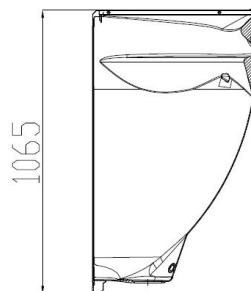

Informations produit

Avantages

- Robuste : coque en Polypropylène renforcé de fibre de verre
- Stabilité : rainures de renforcement
- Luminosité maximale : matériau parfaitement lisse et blanc
- Esthétisme : grille en accord avec l'aménagement extérieur
- Installation simple et rapide grâce à un ajustement en hauteur : l'épaulement de fixation comporte deux plages de réglage permettant une souplesse d'ajustement en hauteur jusqu'à 28 cm, kit de montage inclus
- Sécurité : fixation de la grille par un système anti-effraction
- Orifice d'évacuation prêt à être raccordé au système de drainage existant
- Usage piéton

Description produit

- Système d'apport de lumière pour les pièces en sous-sol
- Adapté à une fenêtre de 100x100 cm (largeur x hauteur)
- Grille caillebotis en acier galvanisé, maille 30x30 mm
- Kit de fixation avec système anti-effraction et notice de pose

Options disponibles :

- siphon avec clapet anti-retour et crépine
- rehausses fixes ou ajustable

Données techniques

Article	Profondeur (mm)	Largeur extérieure (mm)	Largeur (mm)	Hauteur (mm)	Poids (kg)
375009	630	1164	1022	1065	19,7