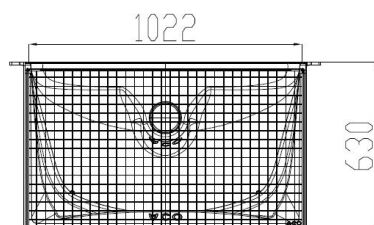

Informations produit

Avantages

- Robuste : coque en Polypropylène renforcé de fibre de verre
- Stabilité : rainures de renforcement
- Luminosité maximale : matériau parfaitement lisse et blanc
- Esthétisme : grille en accord avec l'aménagement extérieur
- Installation simple et rapide grâce à un ajustement en hauteur : l'épaulement de fixation comporte deux plages de réglage permettant une souplesse d'ajustement en hauteur jusqu'à 28 cm, kit de montage inclus
- Sécurité : fixation de la grille par un système anti-effraction
- Orifice d'évacuation prêt à être raccordé au système de drainage existant
- Usage piéton

Description produit

- Système d'apport de lumière pour les pièces en sous-sol
- Adapté à une fenêtre de 100x100 cm (largeur x hauteur)
- Grille caillebotis en acier galvanisé, maille 30x30 mm
- Kit de fixation avec système anti-effraction et notice de pose

Options disponibles :

- siphon avec clapet anti-retour et crépine
- rehausses fixes ou ajustable

Données techniques

Article	Profondeur (mm)	Largeur extérieure (mm)	Largeur (mm)	Hauteur (mm)	Poids (kg)
375009	630	1164	1022	1065	19,7