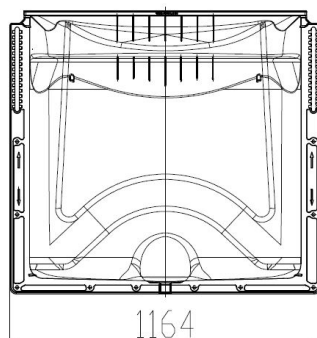

Informations produit

Avantages

- Robuste : coque en Polypropylène renforcé de fibre de verre
- Stabilité : rainures de renforcement
- Luminosité maximale : matériau parfaitement lisse et blanc
- Esthétisme : grille en accord avec l'aménagement extérieur
- Installation simple et rapide grâce à un ajustement en hauteur : l'épaulement de fixation comporte deux plages de réglage permettant une souplesse d'ajustement en hauteur jusqu'à 28 cm, kit de montage inclus
- Sécurité : fixation de la grille par un système anti-effraction
- Orifice d'évacuation prêt à être raccordé au système de drainage existant
- Usage piéton

Description produit

- Système d'apport de lumière pour les pièces en sous-sol
- Adapté à une fenêtre de 100x100 cm (largeur x hauteur)
- Grille caillebotis en acier galvanisé, maille 30x30 mm
- Kit de fixation avec système anti-effraction et notice de pose

Options disponibles :

- siphon avec clapet anti-retour et crépine
- rehausses fixes ou ajustable

Données techniques

Article	Profondeur (mm)	Largeur extérieure (mm)	Largeur (mm)	Hauteur (mm)	Poids (kg)
375009	630	1164	1022	1065	19,7