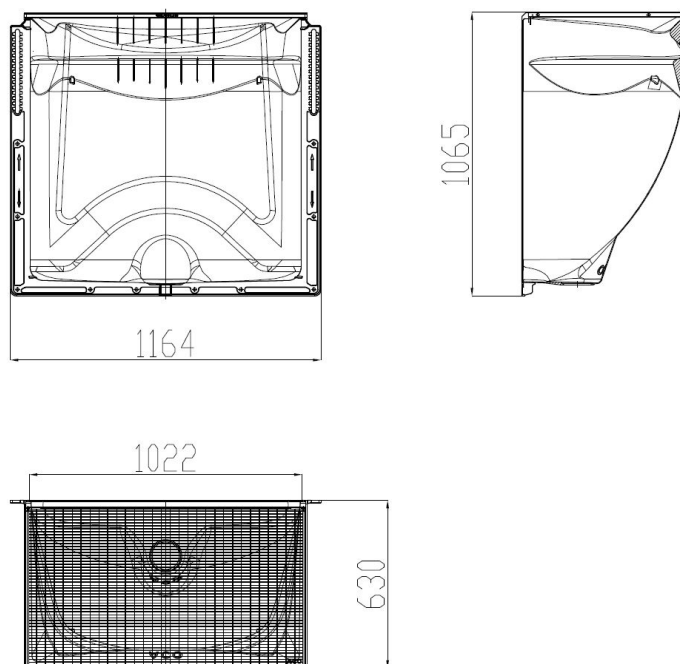

## Cour anglaise 1000x1000x600mm / grille caillebotis maille 30x10mm / piéton / kit de montage

## Avantages

- Robuste : coque en Polypropylène renforcé de fibre de verre
- Stabilité : rainures de renforcement
- Luminosité maximale : matériau parfaitement lisse et blanc
- Esthétisme : grille en accord avec l'aménagement extérieur
- Installation simple et rapide grâce à un ajustement en hauteur : l'épaulement de fixation comporte deux plages de réglage permettant une souplesse d'ajustement en hauteur jusqu'à 28 cm, kit de montage inclus
- Sécurité : fixation de la grille par un système anti-effraction
- Orifice d'évacuation prêt à être raccordé au système de drainage existant
- Accès PMR
- Usage piéton

## Description produit

- Système d'apport de lumière pour les pièces en sous-sol
- Adapté à une fenêtre de 100x100 cm (largeur x hauteur)
- Grille caillebotis en acier galvanisé, maille 30x10 mm
- Kit de fixation avec système anti-effraction et notice de pose

## Données techniques

Article	Profondeur (mm)	Largeur extérieure (mm)	Largeur (mm)	Hauteur (mm)	Poids (kg)
375010	630	1164	1022	1065	24,6