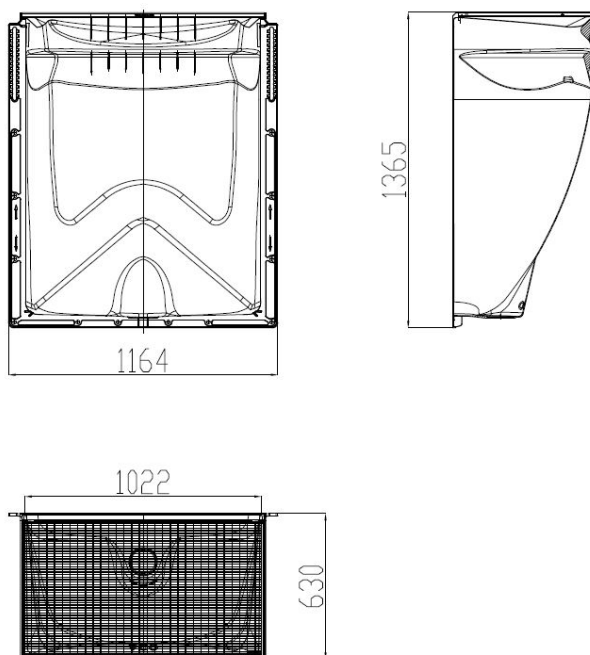

Cour anglaise 1000x1300x600mm / grille caillebotis maille 30x10mm / piéton / kit de montage

### Avantages

- Robuste : coque en Polypropylène renforcé de fibre de verre
- Stabilité : rainures de renforcement
- Luminosité maximale : matériau parfaitement lisse et blanc
- Esthétisme : grille en accord avec l'aménagement extérieur
- Installation simple et rapide grâce à un ajustement en hauteur : l'épaulement de fixation comporte deux plages de réglage permettant une souplesse d'ajustement en hauteur jusqu'à 28 cm, kit de montage inclus
- Sécurité : fixation de la grille par un système anti-effraction
- Orifice d'évacuation prêt à être raccordé au système de drainage existant
- Accès PMR
- Usage piéton

### Description produit

- Système d'apport de lumière pour les pièces en sous-sol
- Adapté à une fenêtre de 100x130 cm (largeur x hauteur)
- Grille caillebotis en acier galvanisé, maille 30x10 mm
- Kit de fixation avec système anti-effraction et notice de pose

### Données techniques

Article	Profondeur (mm)	Largeur extérieure (mm)	Largeur (mm)	Hauteur (mm)	Poids (kg)
375014	630	1164	1022	1365	29,4