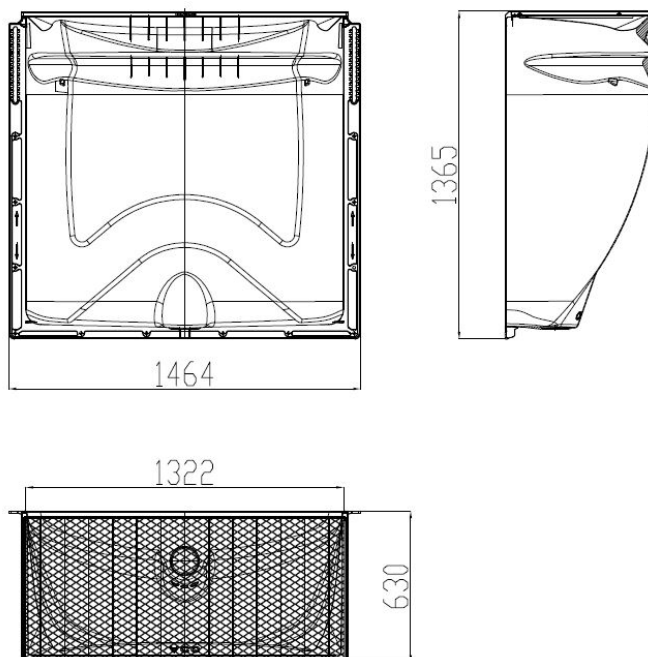

Cour anglaise 1250x1300x600mm / grille métal déployé / piédon / kit de montage

Informations produit

Avantages

- Robuste : coque en Polypropylène renforcé de fibre de verre
- Stabilité : rainures de renforcement
- Luminosité maximale : matériau parfaitement lisse et blanc
- Esthétisme : grille en accord avec l'aménagement extérieur
- Installation simple et rapide grâce à un ajustement en hauteur : l'épaulement de fixation comporte deux plages de réglage permettant une souplesse d'ajustement en hauteur jusqu'à 28 cm, kit de montage inclus
- Sécurité : fixation de la grille par un système anti-effraction
- Orifice d'évacuation prêt à être raccordé au système de drainage existant
- Usage piéton

Description produit

- Système d'apport de lumière pour les pièces en sous-sol
- Adapté à une fenêtre de 125x130 cm (largeur x hauteur)
- Grille métal déployé en acier galvanisé, fente de 22 mm
- Kit de fixation avec système anti-effraction et notice de pose

Options disponibles :

- siphon avec clapet anti-retour et crépine
- rehausses fixes ou ajustable

Données techniques

Article	Profondeur (mm)	Largeur extérieure (mm)	Largeur (mm)	Hauteur (mm)	Poids (kg)
375016	630	1464	1322	1365	26,3