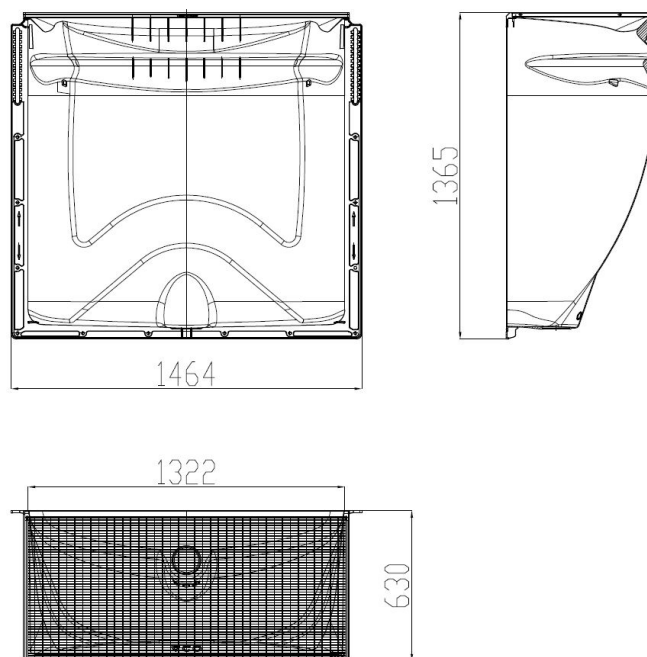

Informations produit

Avantages

- Robuste : coque en Polypropylène renforcé de fibre de verre
- Stabilité : rainures de renforcement
- Luminosité maximale : matériau parfaitement lisse et blanc
- Esthétisme : grille en accord avec l'aménagement extérieur
- Installation simple et rapide grâce à un ajustement en hauteur : l'épaulement de fixation comporte deux plages de réglage permettant une souplesse d'ajustement en hauteur jusqu'à 28 cm, kit de montage inclus
- Sécurité : fixation de la grille par un système anti-effraction
- Orifice d'évacuation prêt à être raccordé au système de drainage existant
- Accès PMR
- Usage piéton

Description produit

- Système d'apport de lumière pour les pièces en sous-sol
- Adapté à une fenêtre de 125x130 cm (largeur x hauteur)
- Grille caillebotis en acier galvanisé, maille 30x10 mm
- Kit de fixation avec système anti-effraction et notice de pose

Options disponibles :

- siphon avec clapet anti-retour et crépine
- rehausses fixes ou ajustable

Données techniques

Article	Profondeur (mm)	Largeur extérieure (mm)	Largeur (mm)	Hauteur (mm)	Poids (kg)
375018	630	1464	1322	1365	36,6