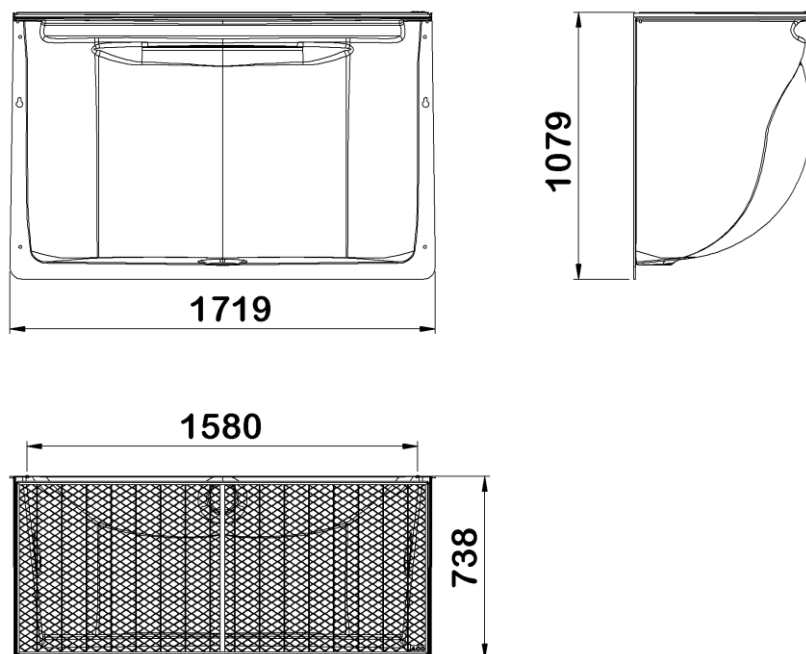

## Cour anglaise 1500x1000x700mm / grille métal déployé / piéton / kit de montage

## Avantages

- Robuste : coque en Polypropylène renforcé de fibre de verre
- Luminosité maximale : matériau parfaitement lisse et blanc
- Esthétisme : grille en accord avec l'aménagement extérieur
- Installation simple et rapide : kit de montage inclus et encoches permettant un ajustement en hauteur des fixations
- Sécurité : fixation de la grille par un système anti-effraction
- Orifice d'évacuation prêt à être raccordé au système de drainage existant
- Usage piéton

## Description produit

- Système d'apport de lumière pour les pièces en sous-sol
- Adapté à une fenêtre de 150x100 cm (largeur x hauteur)
- Grille métal déployé en acier galvanisé, fente de 22 mm
- Kit de fixation avec système anti-effraction et notice de pose

## Données techniques

Article	Profondeur (mm)	Largeur extérieure (mm)	Largeur (mm)	Hauteur (mm)	Poids (kg)
38776	738	1719	1580	1079	50,3