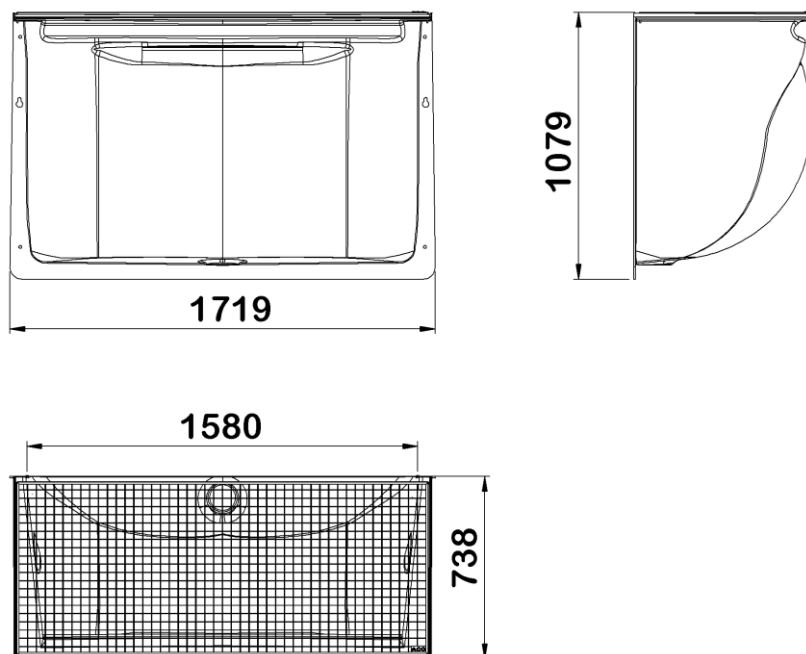

## Avantages

- Robuste : coque en Polypropylène renforcé de fibre de verre
- Luminosité maximale : matériau parfaitement lisse et blanc
- Esthétisme : grille en accord avec l'aménagement extérieur
- Installation simple et rapide : kit de montage inclus et encoches permettant un ajustement en hauteur des fixations
- Sécurité : fixation de la grille par un système anti-effraction
- Orifice d'évacuation prêt à être raccordé au système de drainage existant
- Usage piéton

## Description produit

- Système d'apport de lumière pour les pièces en sous-sol
- Adapté à une fenêtre de 150x100 cm (largeur x hauteur)
- Grille caillebotis en acier galvanisé, maille 30x30 mm
- Kit de fixation avec système anti-effraction et notice de pose

## Données techniques

Article	Profondeur (mm)	Largeur extérieure (mm)	Largeur (mm)	Hauteur (mm)	Poids (kg)
38777	738	1719	1580	1079	66,8