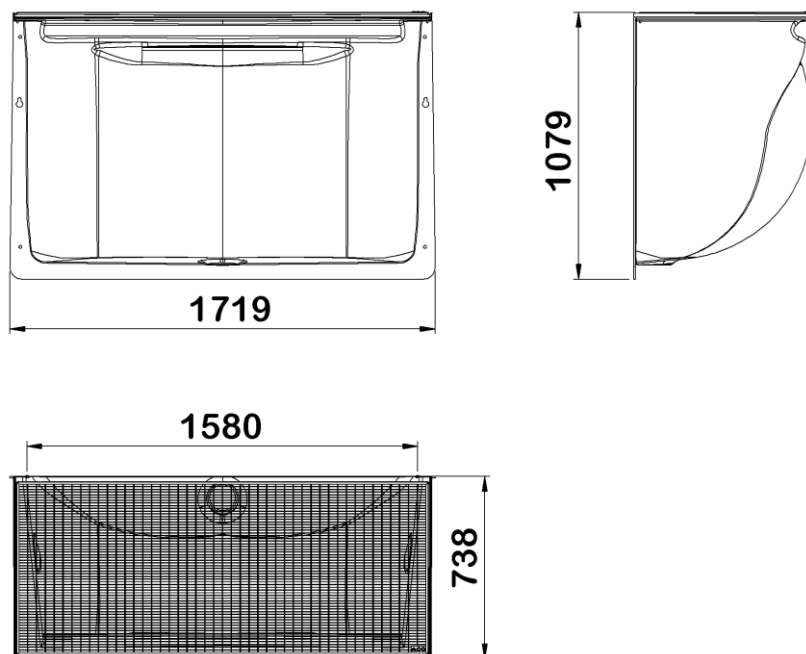

Informations produit

Avantages

- Robuste : coque en Polypropylène renforcé de fibre de verre
- Luminosité maximale : matériau parfaitement lisse et blanc
- Esthétisme : grille en accord avec l'aménagement extérieur
- Installation simple et rapide : kit de montage inclus et encoches permettant un ajustement en hauteur des fixations
- Sécurité : fixation de la grille par un système anti-effraction
- Orifice d'évacuation prêt à être raccordé au système de drainage existant
- Accès PMR
- Usage piéton

Description produit

- Système d'apport de lumière pour les pièces en sous-sol
- Adapté à une fenêtre de 150x100 cm (largeur x hauteur)
- Grille caillebotis en acier galvanisé, maille 30x10 mm
- Kit de fixation avec système anti-effraction et notice de pose

Options disponibles :

- siphon avec clapet anti-retour et crépine
- rehausses fixe ou ajustable

Données techniques

| Article | Profondeur (mm) | Largeur extérieure (mm) | Largeur (mm) | Hauteur (mm) | Poids (kg) |
|---------|-----------------|-------------------------|--------------|--------------|------------|
| 38778 | 738 | 1719 | 1580 | 1079 | 78,8 |