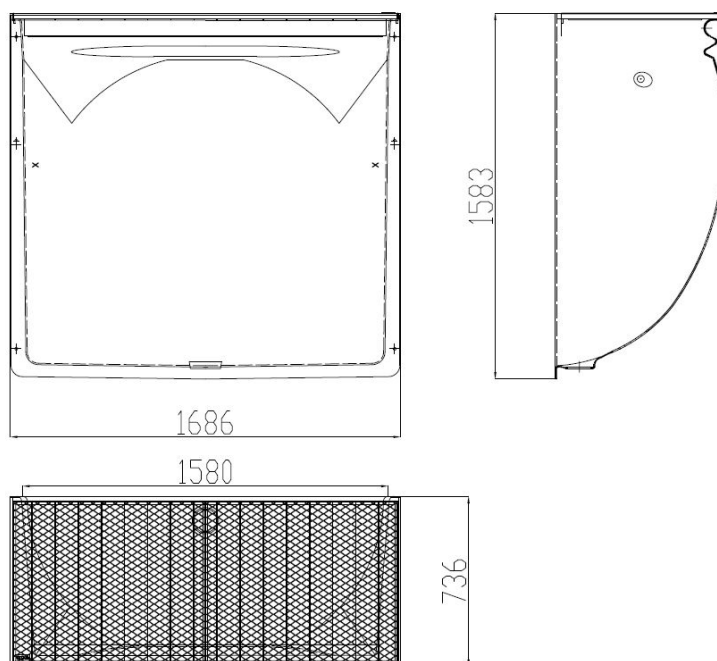

Cour anglaise 1500x1500x700mm / grille métal déployé / piéton / kit de montage

Informations produit

Avantages

- Robuste : coque en Polypropylène renforcé de fibre de verre
- Luminosité maximale : matériau parfaitement lisse et blanc
- Esthétisme : grille en accord avec l'aménagement extérieur
- Installation simple et rapide : kit de montage inclus
- Sécurité : fixation de la grille par un système anti-effraction
- Orifice d'évacuation prêt à être raccordé au système de drainage existant
- Usage piéton

Description produit

- Système d'apport de lumière pour les pièces en sous-sol
- Adapté à une fenêtre de 150x150 cm (largeur x hauteur)
- Grille métal déployé en acier galvanisé, fente de 22 mm
- Kit de fixation avec système anti-effraction et notice de pose

Options disponibles :

- siphon avec clapet anti-retour et crépine
- rehausses fixe ou ajustable

Données techniques

Article	Profondeur (mm)	Largeur extérieure (mm)	Largeur (mm)	Hauteur (mm)	Poids (kg)
38779	736	1686	1580	1583	54,3