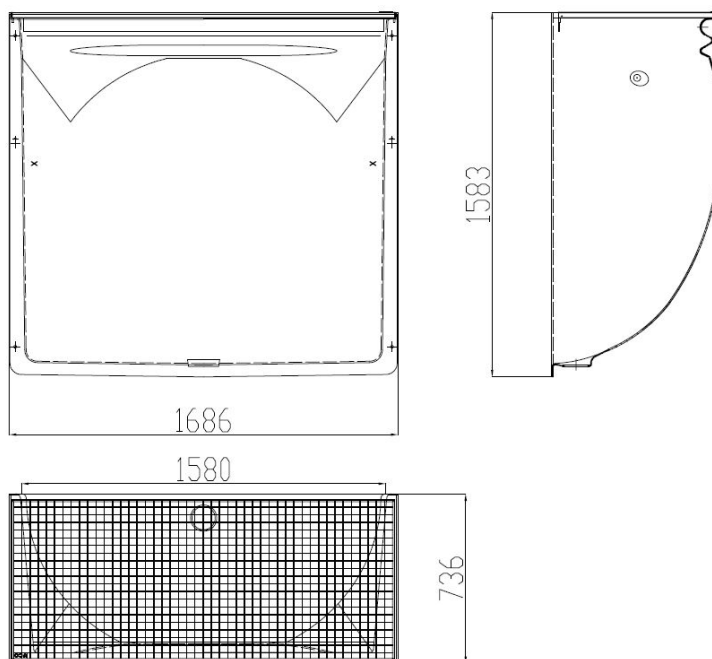

## Description produit

- Système d'apport de lumière pour les pièces en sous-sol
- Adapté à une fenêtre de 150x150 cm (largeur x hauteur)
- Grille caillebotis en acier galvanisé, maille 30x30 mm
- Kit de fixation avec système anti-effraction et notice de pose

## Données techniques

Article	Profondeur (mm)	Largeur extérieure (mm)	Largeur (mm)	Hauteur (mm)	Poids (kg)
38780	736	1686	1580	1583	70,8