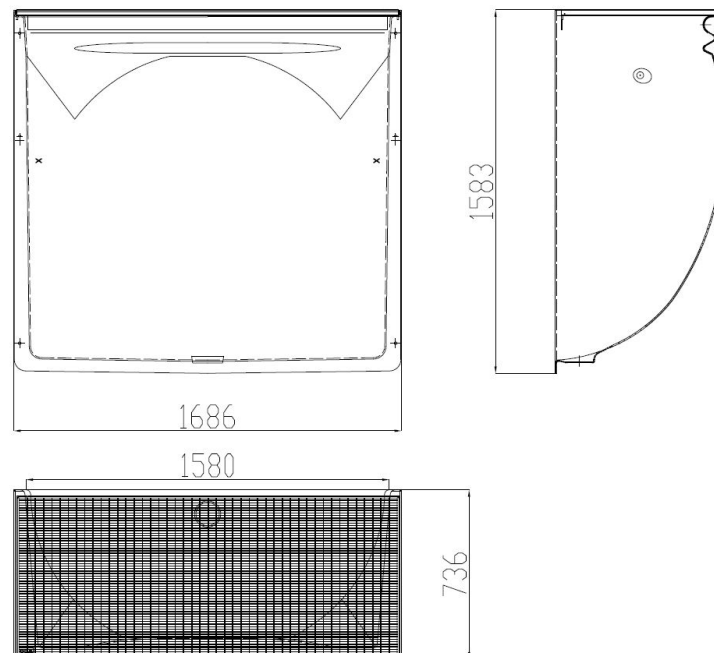

Cour anglaise 1500x1500x700mm / grille caillebotis maille 30x10mm / piéton / kit de montage

Informations produit

Avantages

- Robuste : coque en Polypropylène renforcé de fibre de verre
- Luminosité maximale : matériau parfaitement lisse et blanc
- Esthétisme : grille en accord avec l'aménagement extérieur
- Installation simple et rapide : kit de montage inclus
- Sécurité : fixation de la grille par un système anti-effraction
- Orifice d'évacuation prêt à être raccordé au système de drainage existant
- Accès PMR
- Usage piéton

Description produit

- Système d'apport de lumière pour les pièces en sous-sol
- Adapté à une fenêtre de 150x150 cm (largeur x hauteur)
- Grille caillebotis en acier galvanisé, maille 30x10 mm
- Kit de fixation avec système anti-effraction et notice de pose

Options disponibles :

- siphon avec clapet anti-retour et crépine
- rehausses fixe ou ajustable

Données techniques

Article	Profondeur (mm)	Largeur extérieure (mm)	Largeur (mm)	Hauteur (mm)	Poids (kg)
38781	736	1686	1580	1583	82,8