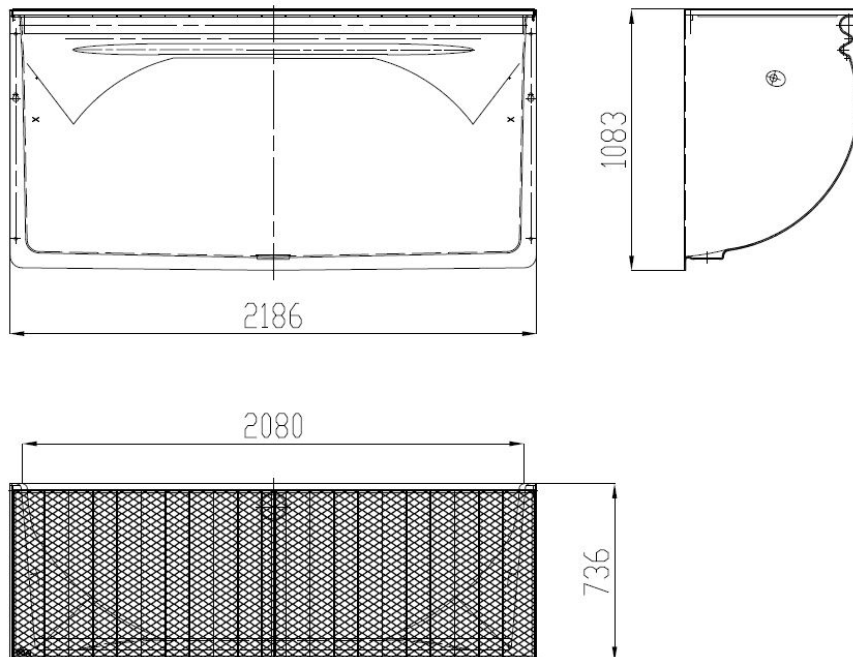

## Cour anglaise 2000x1000x700mm / grille métal déployé / piéton / kit de montage

## Avantages

- Robuste : coque en Polypropylène renforcé de fibre de verre
- Luminosité maximale : matériau parfaitement lisse et blanc
- Esthétisme : grille en accord avec l'aménagement extérieur
- Installation simple et rapide : kit de montage inclus et encoches permettant un ajustement en hauteur des fixations
- Sécurité : fixation de la grille par un système anti-effraction
- Orifice d'évacuation prêt à être raccordé au système de drainage existant
- Usage piéton

## Description produit

- Système d'apport de lumière pour les pièces en sous-sol
- Adapté à une fenêtre de 200x100 cm (largeur x hauteur)
- Grille métal déployé en acier galvanisé, fente de 22 mm
- Kit de fixation avec système anti-effraction et notice de pose

## Données techniques

Article	Profondeur (mm)	Largeur extérieure (mm)	Largeur (mm)	Hauteur (mm)	Poids (kg)
38782	736	2186	2080	1083	66,8