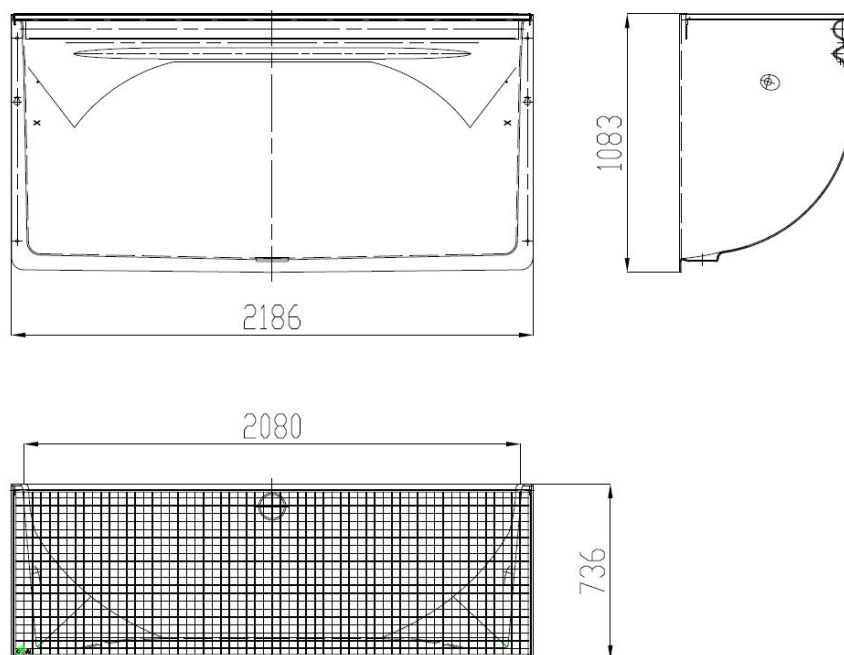

Informations produit

Avantages

- Robuste : coque en Polypropylène renforcé de fibre de verre
- Luminosité maximale : matériau parfaitement lisse et blanc
- Esthétisme : grille en accord avec l'aménagement extérieur
- Installation simple et rapide : kit de montage inclus et encoches permettant un ajustement en hauteur des fixations
- Sécurité : fixation de la grille par un système anti-effraction
- Orifice d'évacuation prêt à être raccordé au système de drainage existant
- Usage piéton

Description produit

- Système d'apport de lumière pour les pièces en sous-sol
- Adapté à une fenêtre de 200x100 cm (largeur x hauteur)
- Grille caillebotis en acier galvanisé, maille 30x30 mm
- Kit de fixation avec système anti-effraction et notice de pose

Options disponibles :

- siphon avec clapet anti-retour et crépine
- rehausse fixe

Données techniques

Article	Profondeur (mm)	Largeur extérieure (mm)	Largeur (mm)	Hauteur (mm)	Poids (kg)
38783	736	2186	2080	1083	86,8