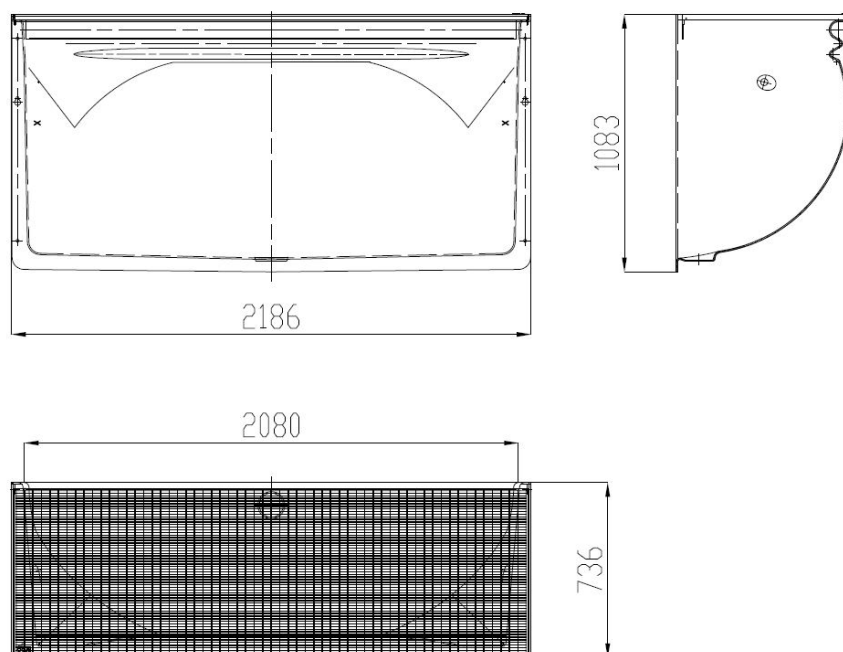

## Avantages

- Robuste : coque en Polypropylène renforcé de fibre de verre
- Luminosité maximale : matériau parfaitement lisse et blanc
- Esthétisme : grille en accord avec l'aménagement extérieur
- Installation simple et rapide : kit de montage inclus et encoches permettant un ajustement en hauteur des fixations
- Sécurité : fixation de la grille par un système anti-effraction
- Orifice d'évacuation prêt à être raccordé au système de drainage existant
- Accès PMR
- Usage piéton

## Description produit

- Système d'apport de lumière pour les pièces en sous-sol
- Adapté à une fenêtre de 200x100 cm (largeur x hauteur)
- Grille caillebotis en acier galvanisé, maille 30x10 mm
- Kit de fixation avec système anti-effraction et notice de pose

## Données techniques

Article	Profondeur (mm)	Largeur extérieure (mm)	Largeur (mm)	Hauteur (mm)	Poids (kg)
38784	736	2186	2080	1083	102,3