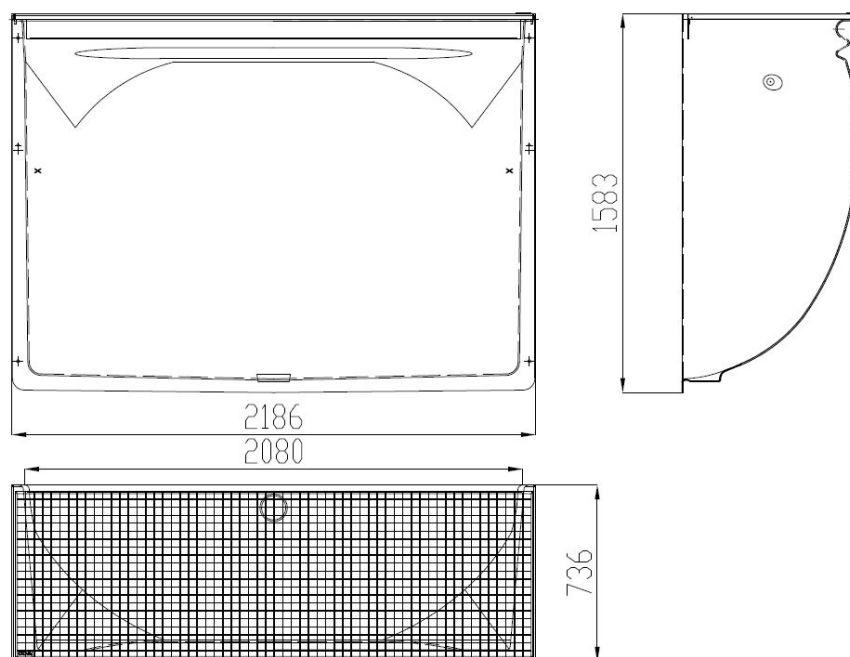

## Avantages

- Robuste : coque en Polypropylène renforcé de fibre de verre
- Luminosité maximale : matériau parfaitement lisse et blanc
- Esthétisme : grille en accord avec l'aménagement extérieur
- Installation simple et rapide : kit de montage inclus et encoches permettant un ajustement en hauteur des fixations
- Sécurité : fixation de la grille par un système anti-effraction
- Orifice d'évacuation prêt à être raccordé au système de drainage existant
- Usage piéton

## Description produit

- Système d'apport de lumière pour les pièces en sous-sol
- Adapté à une fenêtre de 200x150 cm (largeur x hauteur)
- Grille caillebotis en acier galvanisé, maille 30x30 mm
- Kit de fixation avec système anti-effraction et notice de pose

## Données techniques

Article	Profondeur (mm)	Largeur extérieure (mm)	Largeur (mm)	Hauteur (mm)	Poids (kg)
38786	736	2186	2080	1583	91,6