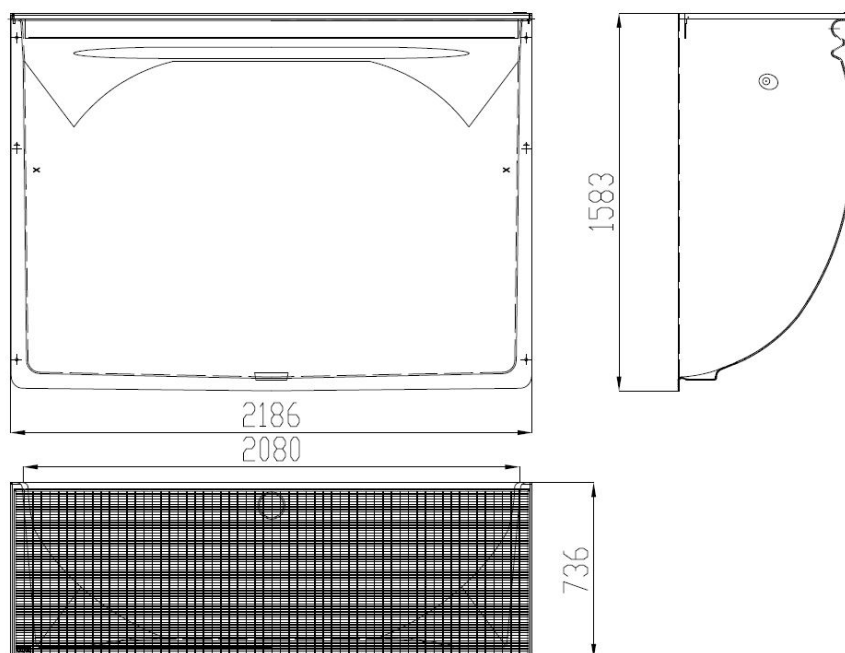

Cour anglaise 2000x1500x700mm / grille caillebotis maille 30x10mm / piéton / kit de montage

Informations produit

Avantages

- Robuste : coque en Polypropylène renforcé de fibre de verre
- Luminosité maximale : matériau parfaitement lisse et blanc
- Esthétisme : grille en accord avec l'aménagement extérieur
- Installation simple et rapide : kit de montage inclus et encoches permettant un ajustement en hauteur des fixations
- Sécurité : fixation de la grille par un système anti-effraction
- Orifice d'évacuation prêt à être raccordé au système de drainage existant
- Accès PMR
- Usage piéton

Description produit

- Système d'apport de lumière pour les pièces en sous-sol
- Adapté à une fenêtre de 200x100 cm (largeur x hauteur)
- Grille caillebotis en acier galvanisé, maille 30x10 mm
- Kit de fixation avec système anti-effraction et notice de pose

Options disponibles :

- siphon avec clapet anti-retour et crépine
- rehausse fixe

Données techniques

Article	Profondeur (mm)	Largeur extérieure (mm)	Largeur (mm)	Hauteur (mm)	Poids (kg)
38787	736	2186	2080	1583	107,1