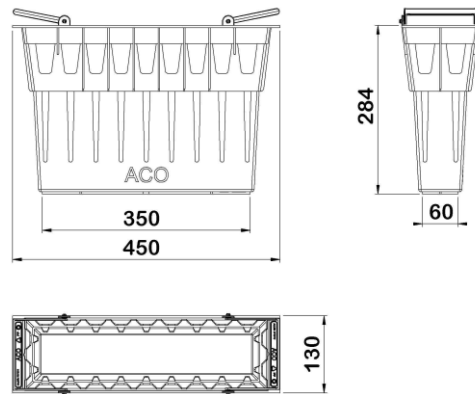

## Avantages

- En Polypropylène
- Facile à déposer et à retirer

## Données techniques

Article	Surface absorption (cm <sup>2</sup> /m)	Classe	Longueur (mm)	Largeur extérieure (mm)	Largeur (mm)	Hauteur (mm)	Fil d'eau (mm)	Poids (kg)
13999	-	-	450	130	-	284	-	0,5