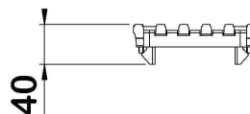

Description produit

- Grille caillebotis en fonte ductile conforme à la norme NF EN 1433
- Adaptable aux caniveaux de largeur 100 mm des gammes ACO Xtradrain et ACO Multidrain
- Maille de 31x12 mm
- Longueur 500 mm

Données techniques

Article	Surface absorption (cm ² /m)	Classe	Longueur (mm)	Largeur extérieure (mm)	Hauteur (mm)	Poids (kg)
12673	438	C250	499	123	40	3,5