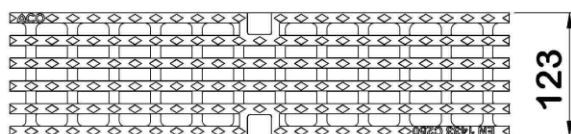

Informations produit

Avantages

- Fonte ductile peinte en noir
- Système de verrouillage Drainlock® résistant aux agents chimiques et à la corrosion
- Grille esthétique en accord avec l'aménagement urbain
- Facile à poser
- Accès P.M.R.
- Classe C250

Description produit

- Grille caillebotis en fonte ductile conforme à la norme NF EN 1433
- Adaptable aux caniveaux de largeur 100 mm des gammes ACO Xtradrain et ACO Multidrain
- Maille de 31x12 mm
- Longueur 500 mm

Données techniques

Article	Surface absorption (cm ² /m)	Classe	Longueur (mm)	Largeur extérieure (mm)	Hauteur (mm)	Poids (kg)
12673	438	C250	499	123	40	3,5