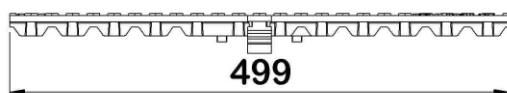

Informations produit

Avantages

- Fonte ductile peinte en noir
- Système de verrouillage Drainlock® résistant aux agents chimiques et à la corrosion
- Grille esthétique en accord avec l'aménagement urbain
- Facile à poser
- Accès P.M.R.
- Classe C250

Description produit

- Grille caillebotis en fonte ductile conforme à la norme NF EN 1433
- Adaptable aux caniveaux de largeur 100 mm des gammes ACO Xtradrain et ACO Multidrain
- Maille de 31x12 mm
- Longueur 500 mm

Données techniques

Article	Surface absorption (cm ² /m)	Classe	Longueur (mm)	Largeur extérieure (mm)	Hauteur (mm)	Poids (kg)
12673	438	C250	499	123	40	3,5