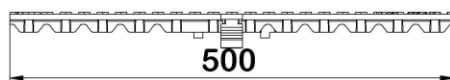

Informations produit

Avantages

- Fonte ductile peint en noir
- Système de verrouillage Drainlock® résistant aux agents chimiques et à la corrosion
- Grille esthétique en accord avec l'aménagement urbain
- Facile à poser
- Accès P.M.R.
- Classe C250

Description produit

- Grille caillebotis en fonte ductile conforme à la norme NF EN 1433
- Adaptable aux caniveaux de largeur 150 mm des gammes ACO Xtradrain et ACO Multidrain
- Maille de 29x12 mm
- Longueur 500 mm

Données techniques

Article	Surface absorption (cm <sup>2</sup> /m)	Classe	Longueur (mm)	Largeur extérieure (mm)	Hauteur (mm)	Poids (kg)
13073	595	C250	500	173	40	5,3