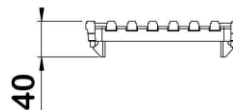

Description produit

- Grille caillebotis en fonte ductile conforme à la norme NF EN 1433
- Adaptable aux caniveaux de largeur 150 mm des gammes ACO Xtradrain et ACO Multidrain
- Maille de 29x12 mm
- Longueur 500 mm

Données techniques

Article	Surface absorption (cm <sup>2</sup> /m)	Classe	Longueur (mm)	Largeur extérieure (mm)	Hauteur (mm)	Poids (kg)
13073	595	C250	500	173	40	5,3