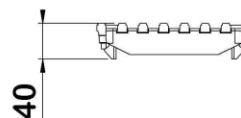

Description produit

- Grille caillebotis en fonte ductile conforme à la norme NF EN 1433
- Adaptable aux caniveaux de largeur 150 mm des gammes ACO Xtradrain et ACO Multidrain
- Maille de 25x12 mm
- Longueur 500 mm

Données techniques

Article	Surface absorption (cm ² /m)	Classe	Longueur (mm)	Largeur extérieure (mm)	Hauteur (mm)	Poids (kg)
13074	514	D400	499	173	40	8,2