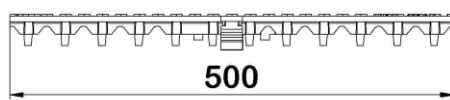

Informations produit

Avantages

- Fonte ductile peinte en noir
- Système de verrouillage Drainlock® résistant aux agents chimiques et à la corrosion
- Grille esthétique en accord avec l'aménagement urbain
- Facile à poser
- Accès P.M.R.
- Classe D400

Description produit

- Grille caillebotis en fonte ductile conforme à la norme NF EN 1433
- Adaptable aux caniveaux de largeur 150 mm des gammes ACO Xtradrain et ACO Multidrain
- Maille de 25x12 mm
- Longueur 500 mm

Données techniques

Article	Surface absorption (cm ² /m)	Classe	Longueur (mm)	Largeur extérieure (mm)	Hauteur (mm)	Poids (kg)
13074	514	D400	499	173	40	8,2