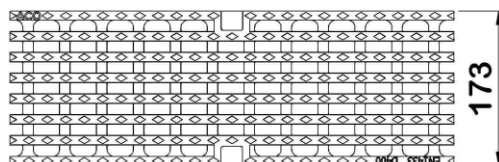

Description produit

- Grille caillebotis en fonte ductile conforme à la norme NF EN 1433
- Adaptable aux caniveaux de largeur 150 mm des gammes ACO Xtradrain et ACO Multidrain
- Maille de 25x12 mm
- Longueur 500 mm

Données techniques

Article	Surface absorption (cm ² /m)	Classe	Longueur (mm)	Largeur extérieure (mm)	Hauteur (mm)	Poids (kg)
13074	514	D400	499	173	40	8,2