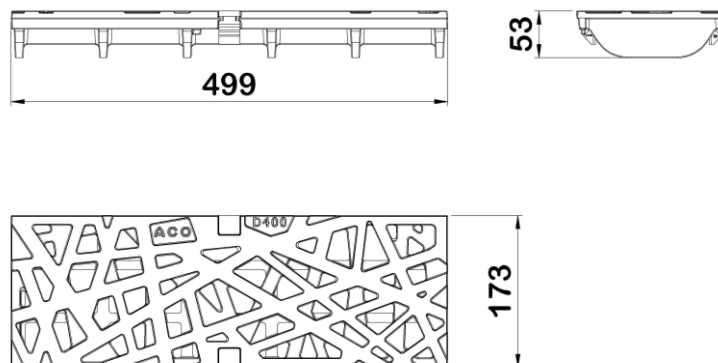

Grille freestyle "nature" fonte avec cataphorèse / L 500mm / caniveaux X150-M150 / D400

Informations produit

Avantages

- Fonte ductile peinte en noir avec cataphorèse
- Système de verrouillage Drainlock® résistant aux agents chimiques et à la corrosion
- Grille esthétique en accord avec l'aménagement urbain
- Facile à poser
- Accès P.M.R.
- Classe D400

Description produit

- Grille en fonte ductile conforme à la norme NF EN 1433
- Adaptable aux caniveaux de largeur 150 mm des gammes ACO Xtradrain S, ACO Multidrain
- Longueur 500 mm

Données techniques

Article	Surface absorption (cm <sup>2</sup> /m)	Classe	Longueur (mm)	Largeur extérieure (mm)	Hauteur (mm)	Poids (kg)
132093	-	D400	499	173	53	8,9