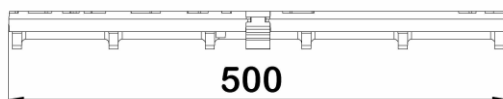

Grille freestyle "nature" fonte avec cataphorèse / L 500mm / caniveaux X100-M100 / D400

Informations produit

Avantages

- Fonte ductile peinte en noir avec cataphorèse
- Système de verrouillage Drainlock® résistant aux agents chimiques et à la corrosion
- Grille esthétique en accord avec l'aménagement urbain
- Facile à poser
- Accès P.M.R.
- Classe D400

Description produit

- Grille en fonte ductile conforme à la norme NF EN 1433
- Adaptable aux caniveaux de largeur 100 mm des gammes ACO Xtradrain S, ACO Multidrain et ACO Multiline Sealin
- Longueur 500 mm

Données techniques

Article	Surface absorption (cm ² /m)	Classe	Longueur (mm)	Largeur extérieure (mm)	Hauteur (mm)	Poids (kg)
132095	83	D400	500	123	38	5