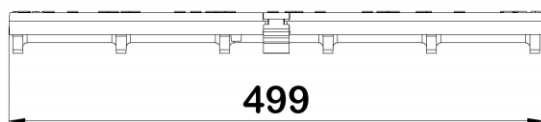

Grille freestyle "dots" fonte avec cataphorèse / L 500mm / caniveaux X100-M100 / D400

Informations produit

Avantages

- Fonte ductile peinte en noir avec cataphorèse
- Système de verrouillage Drainlock® résistant aux agents chimiques et à la corrosion
- Grille esthétique en accord avec l'aménagement urbain
- Facile à poser
- Accès P.M.R.
- Classe D400

Description produit

- Grille en fonte ductile conforme à la norme NF EN 1433
- Adaptable aux caniveaux de largeur 100 mm des gammes ACO Xtradrain S, ACO Multidrain et ACO Multiline Sealin
- Longueur 500 mm

Données techniques

Article	Surface absorption (cm ² /m)	Classe	Longueur (mm)	Largeur extérieure (mm)	Hauteur (mm)	Poids (kg)
132104	52	D400	499	123	40	5,5