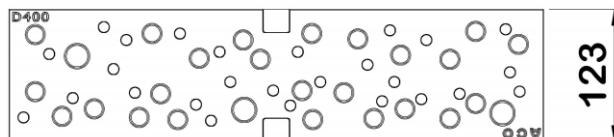

Grille freestyle "dots" fonte avec cataphorèse / L 500mm / caniveaux X100-M100 / D400

Informations produit

Avantages

- Fonte ductile peinte en noir avec cataphorèse
- Système de verrouillage Drainlock® résistant aux agents chimiques et à la corrosion
- Grille esthétique en accord avec l'aménagement urbain
- Facile à poser
- Accès P.M.R.
- Classe D400

Description produit

- Grille en fonte ductile conforme à la norme NF EN 1433
- Adaptable aux caniveaux de largeur 100 mm des gammes ACO Xtradrain S, ACO Multidrain et ACO Multiline Sealin
- Longueur 500 mm

Données techniques

Article	Surface absorption (cm ² /m)	Classe	Longueur (mm)	Largeur extérieure (mm)	Hauteur (mm)	Poids (kg)
132104	52	D400	499	123	40	5,5