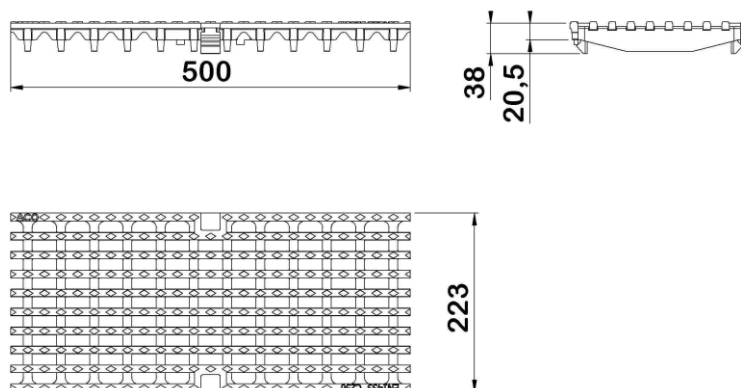

Description produit

- Grille caillebotis en fonte ductile conforme à la norme NF EN 1433
- Adaptable aux caniveaux de largeur 200 mm des gammes ACO Xtradrain ou ACO Multidrain
- Maille de 31x14 mm
- Longueur 500 mm

Données techniques

Article	Surface absorption (cm ² /m)	Classe	Longueur (mm)	Largeur extérieure (mm)	Hauteur (mm)	Poids (kg)
13473	905	C250	500	223	38	7,5