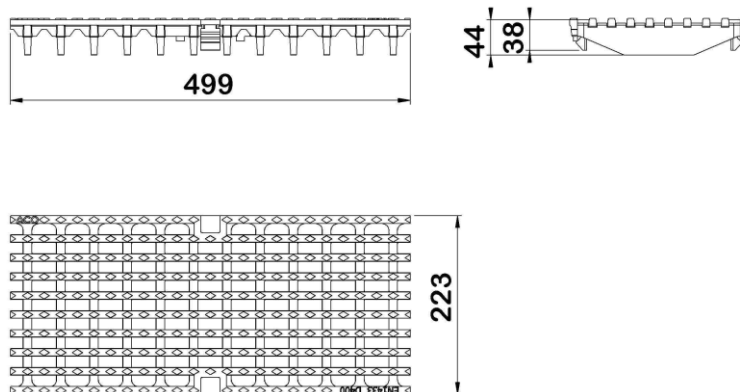

Description produit

- Grille caillebotis en fonte ductile conforme à la norme NF EN 1433
- Adaptable aux caniveaux de largeur 200 mm des gammes ACO Xtradrain et ACO Multidrain
- Maille de 26x14 mm
- Longueur 500 mm

Données techniques

Article	Surface absorption (cm <sup>2</sup> /m)	Classe	Longueur (mm)	Largeur extérieure (mm)	Hauteur (mm)	Poids (kg)
13474	756	D400	499	223	44	11,7