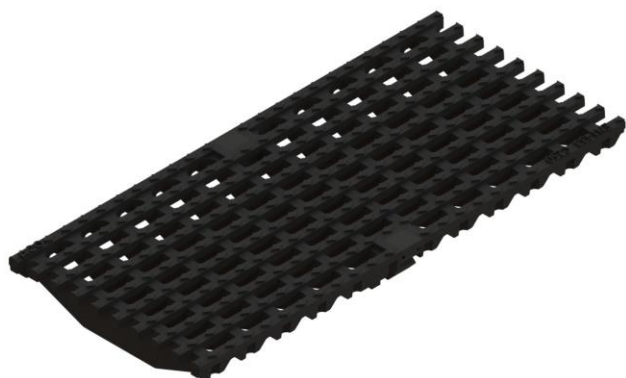

Informations produit

Avantages

- Fonte ductile peinte en noir
- Système de verrouillage Drainlock® résistant aux agents chimiques et à la corrosion
- Grille esthétique en accord avec l'aménagement urbain
- Facile à poser
- Accès P.M.R.
- Classe D400

Description produit

- Grille caillebotis en fonte ductile conforme à la norme NF EN 1433
- Adaptable aux caniveaux de largeur 200 mm des gammes ACO Xtradrain et ACO Multidrain
- Maille de 26x14 mm
- Longueur 500 mm