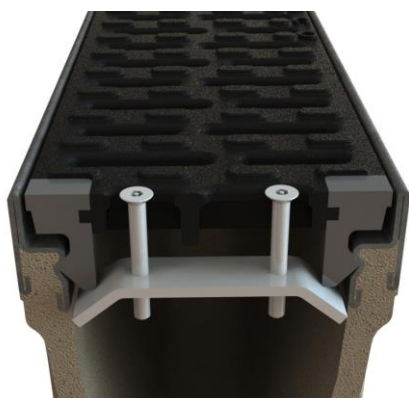

Informations produit

Avantages

- Pour système de verrouillage Drainlock®
- Compatible avec grille passerelle fonte à fente de 12 mm
- Rend le système de verrouillage drainlock® indémontable
- Kit complet avec barre de verrouillage et vis de fixation M8

Description produit

- En acier galvanisé
- 2 Barres de verrouillage fileées
- 4 vis de fixation M8
- Poids 0.21 kg

Données techniques